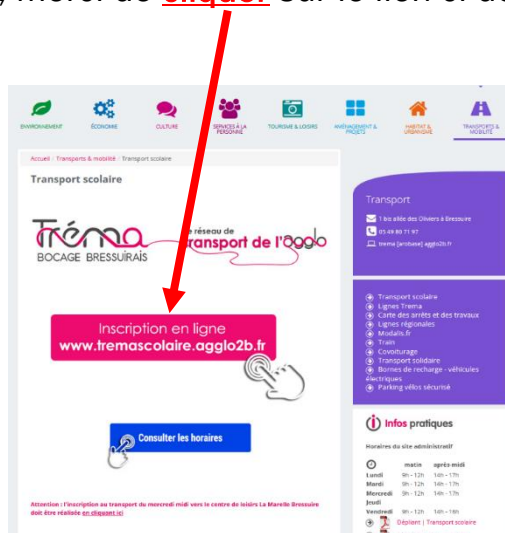

Veillez trouver ci-après le lien :

<https://www.agglo2b.fr/transports-mobilite/transport-scolaire>

ATTENTION : les inscriptions doivent être effectuées au plus tard le 30 juin 2024.

→ [Si vous avez effectué une demande papier l'année précédente :](#)

Un compte a été créé avec votre adresse mail et il vous faut **vous rapprocher impérativement du service transport** qui vous remettra votre identifiant et mot de passe.

Coordonnées :

Adresse : 1 bis impasse des oliviers – 79300 BRESSUIRE

Téléphone : 05.49.80.71.97

Mail : trema@agglo2b.fr

→ [Si vous avez effectué une demande de transport en dématérialisation l'année précédente :](#)

Il vous suffira de vous connecter à votre espace et de vous munir de votre identifiant et mot de passe.

→ [S'il n'y a jamais eu de demande de transport effectuée :](#)

Il vous faudra créer un compte, en cliquant sur :

<https://tremascolaire.agglo2b.fr/BRESSUIRE/Usager/ConnexionExterneUsager/Inscription/>

Pour effectuer l'inscription, merci de **cliquer** sur le lien ci-dessous :