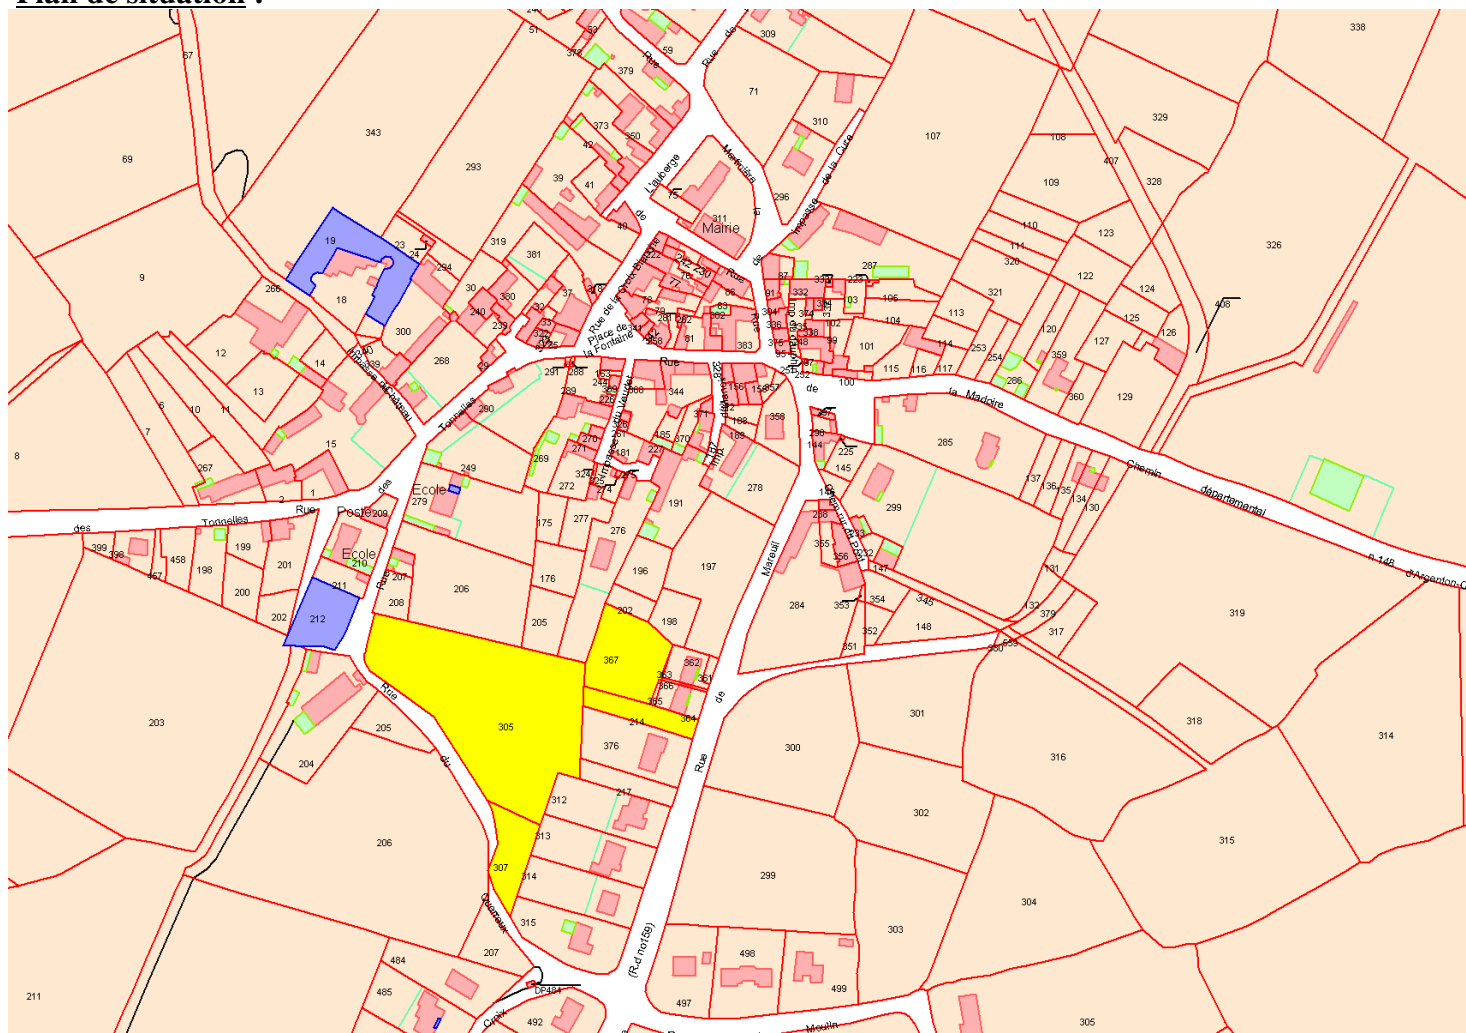

Lotissement communal - NOIRLIEU « Le Querreux »

Echéance : en cours de commercialisation

Nombre de lots disponibles : 4

Prix : 15,00 € T.T.C H.T le m² + 3700 € de frais de branchement

Plan de situation :

Renseignements

Service urbanisme : 05 49 80 49 51
Mairie-annexe de Noirlieu : 05 49 80 21 66
Mail : urbanisme@ville-bressuire.fr

Noirlieu - Lotissement du Querreux

LEGENDE

-  Sans implantation du bâtiment principal
-  Frontière obligatoire
-  Accès calculés
-  Circulation piétons : arène garnie