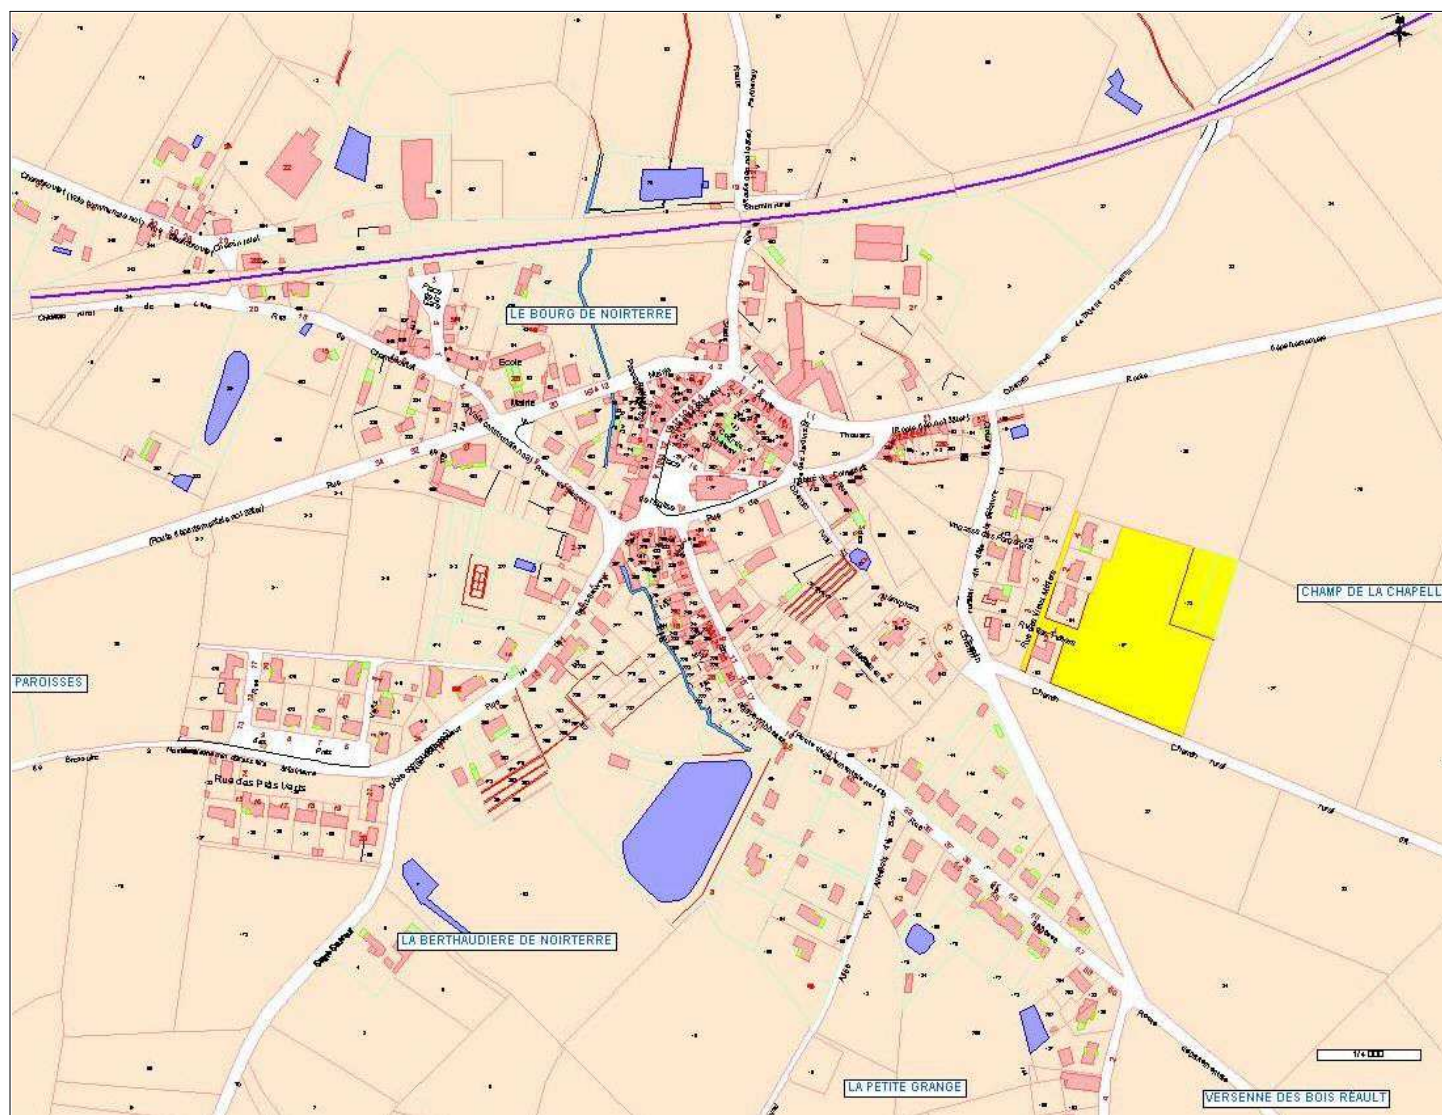

# Lotissement communal - NOIRTERRE « La Chapelle 2 »

**Echéance : en cours de commercialisation**

**Nombre de lots disponibles : 5**

**Prix : 23 € T.T.C le m<sup>2</sup> + 3726 € T.T.C de frais de branchement**

## Plan de situation :