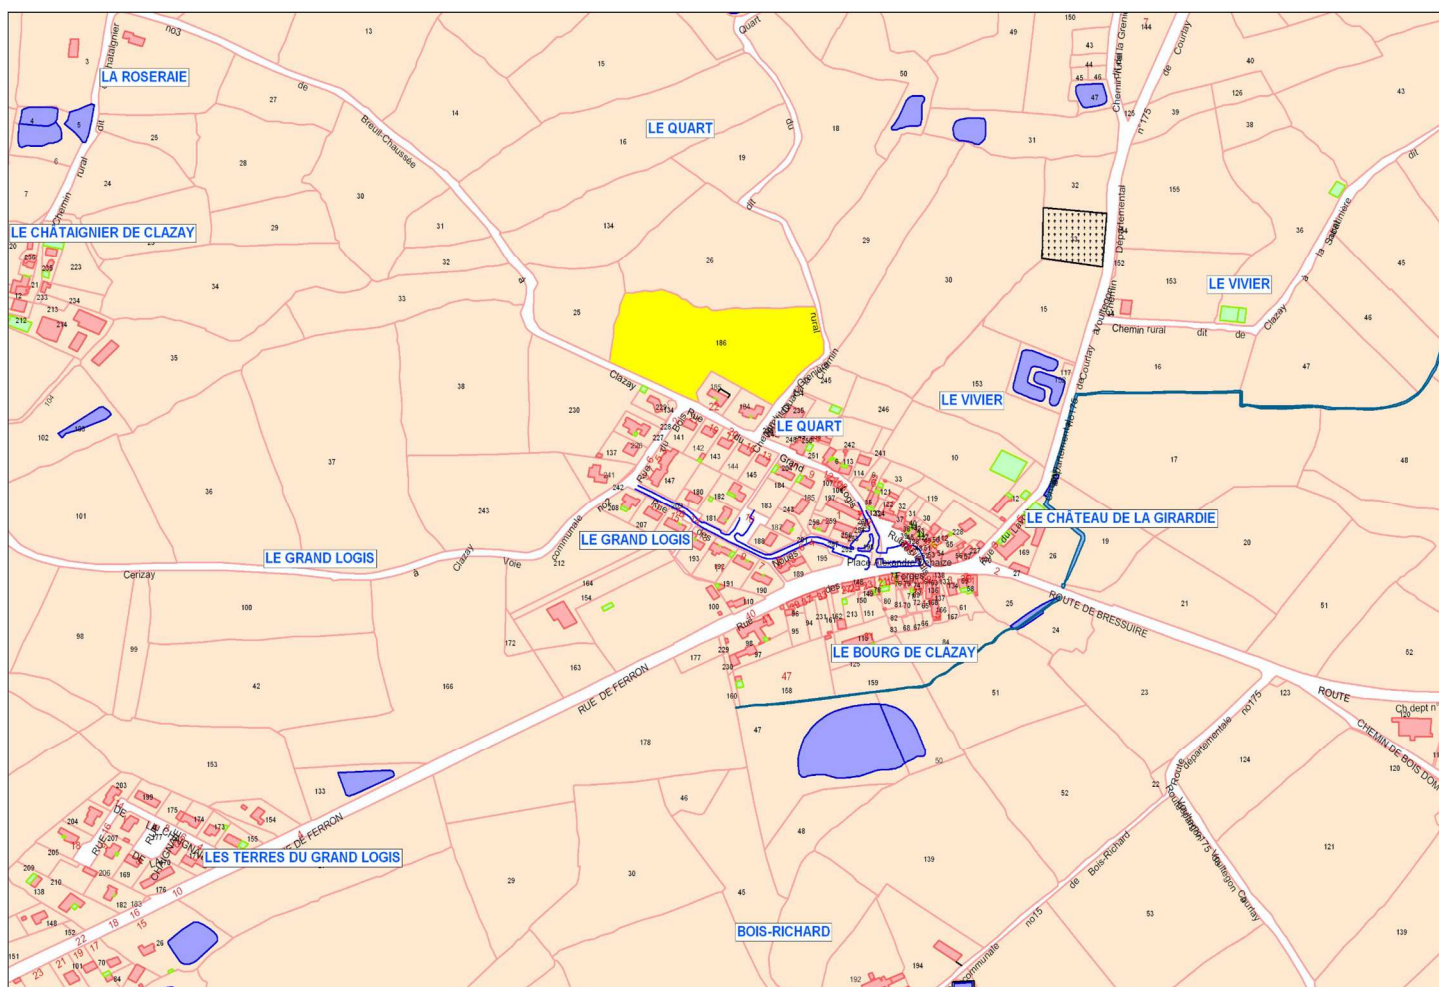

# Lotissement communal - CLAZAY « Le Quart »

**Echéance : en cours de commercialisation**

**Nombre de lots disponibles : 2**

**Prix : 27 € T.T.C le m<sup>2</sup> + 4002 € de frais de branchement**

## Plan de situation :